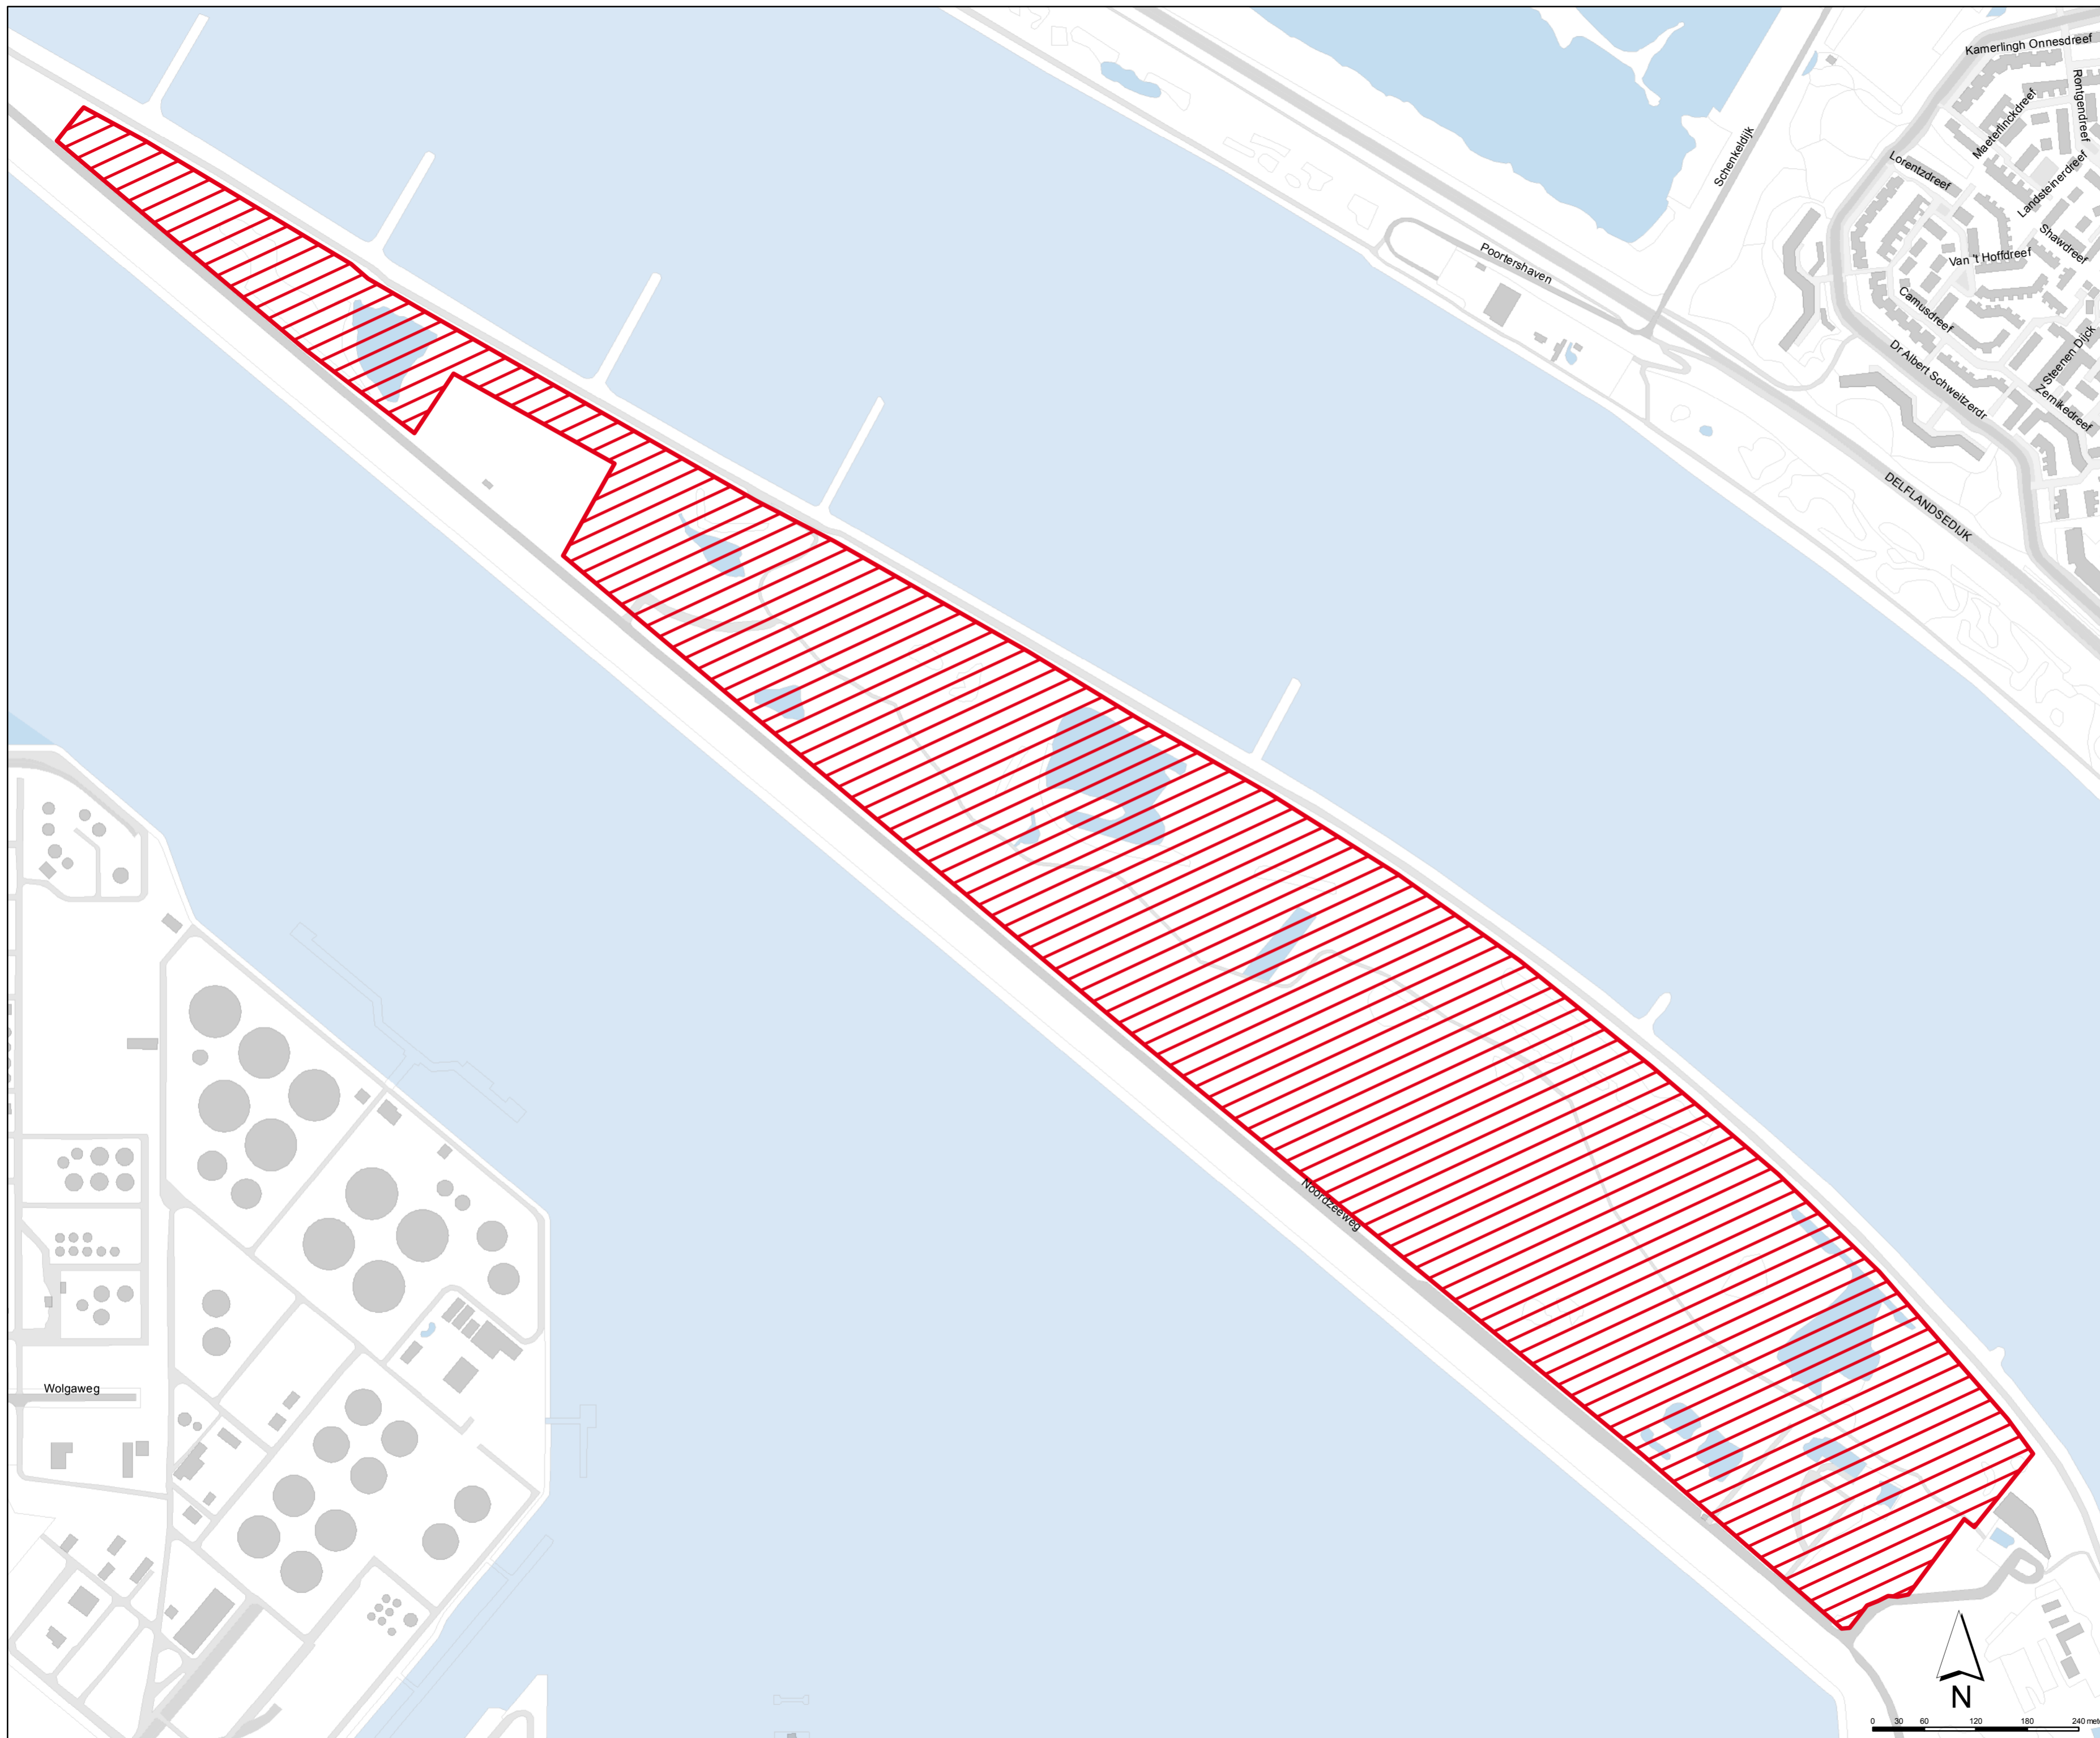

# Aanwijzingsbesluit hondenverbod Landtong Rozenburg

## Legenda

 honden verboden

Projectleider: Hugo Vreugdenhil  
Tekenaar: Kim Pham  
Datum: 05-11-2013  
Versie/nummer: 02  
Ondergrond: Topografie 2013

Schaal: 1:5.000

Bron: R:\ESR\IDATA\RECREATIE\Users\project\VPRL\landtong\inrichting CEMP\Cemp juli 2013\aanwijzingsbesluit\_2.mxd