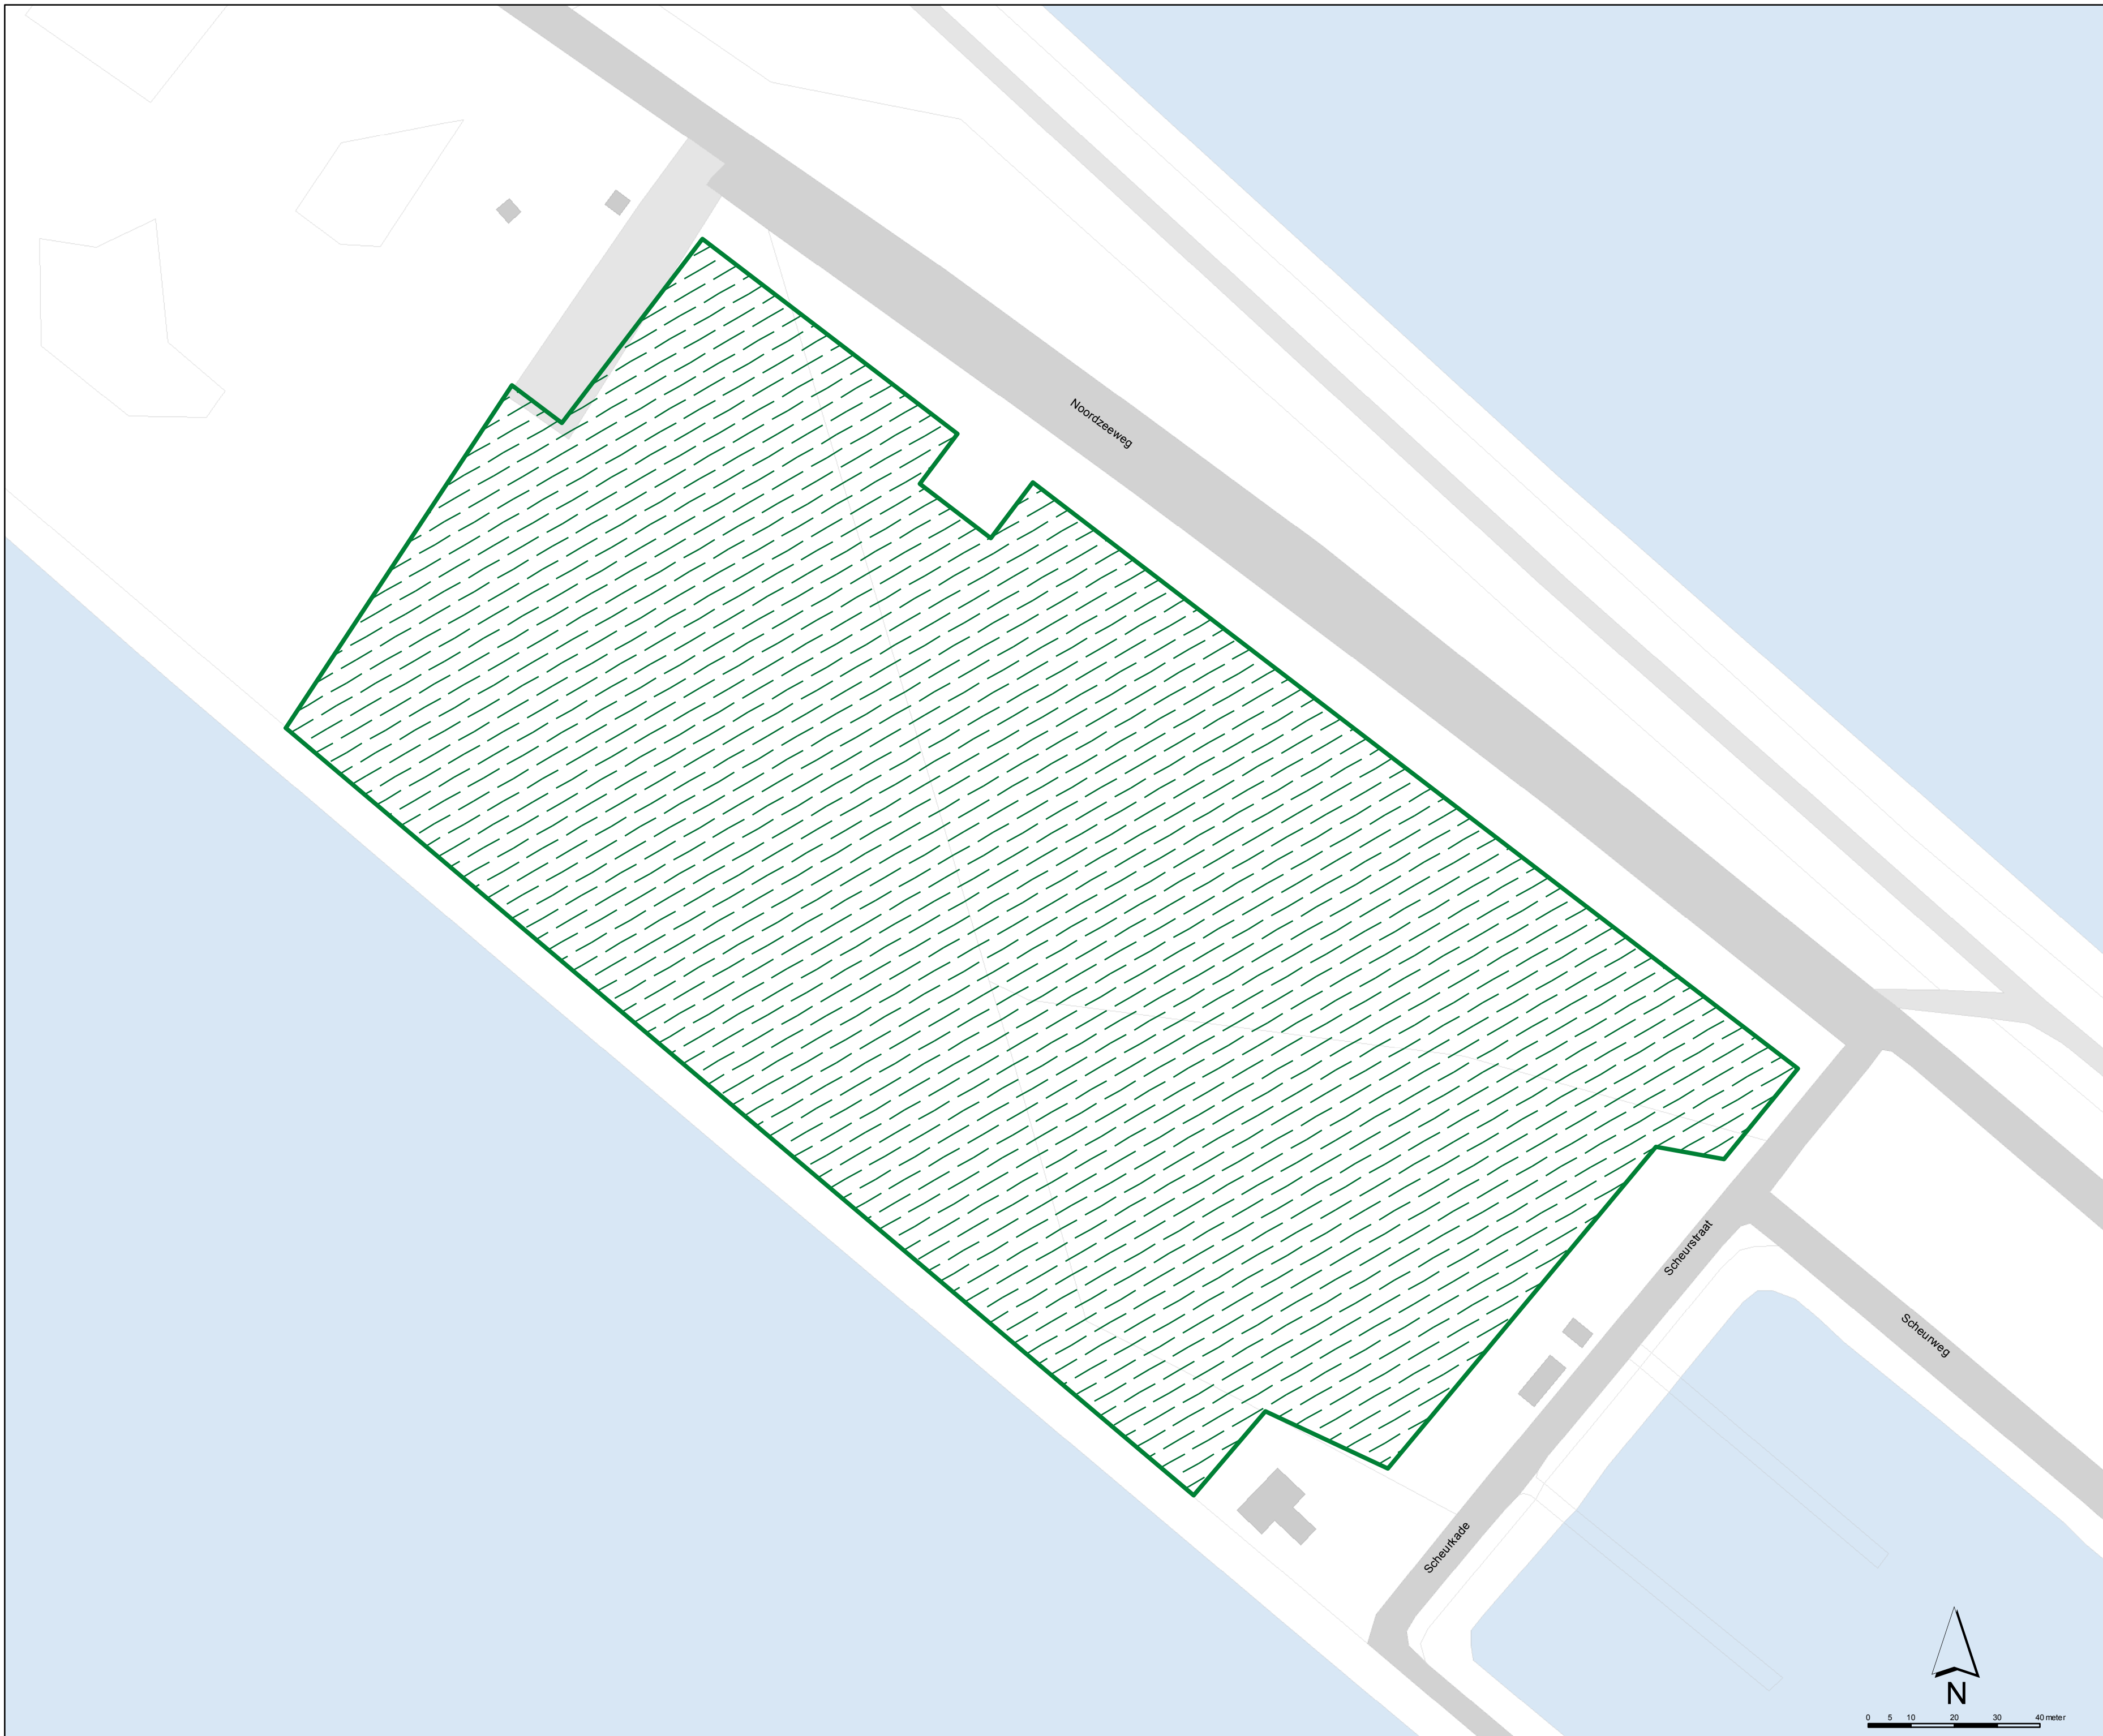

Aanwijzingsbesluit hondenlosloopgebied Landtong Rozenburg

Legenda

 hondenlosloopgebied

Projectleider: Hugo Vreugdenhil
Tekenaar: Kim Pham

Datum: 05-11-2013
Versie/nummer: 03
Ondergrond: Topografie 2013

Schaal: 1:1.000